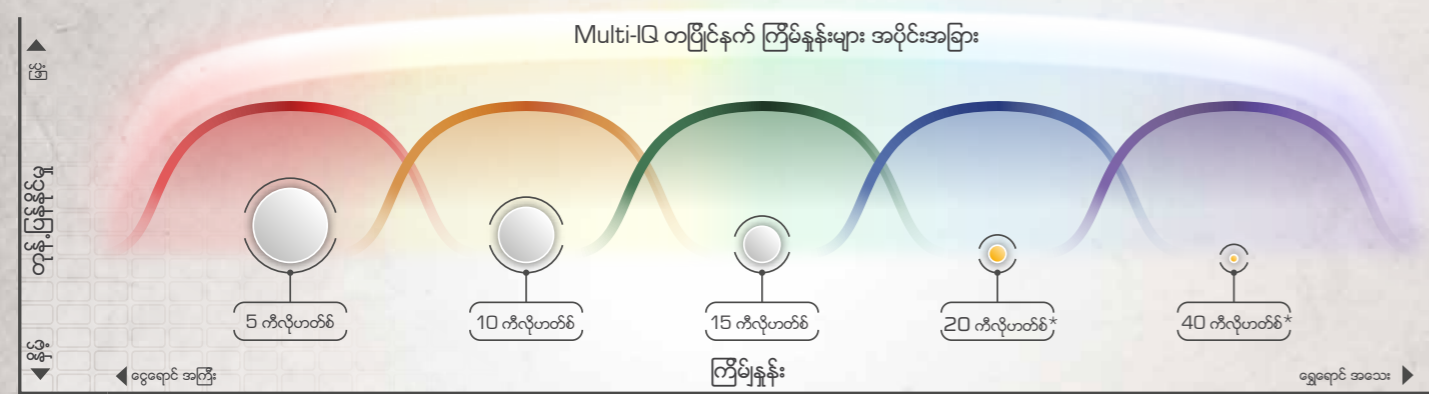

အဓိကနည်းပညာများ

Multi-IQ

ကြိမ်နှုန်းနှိမ့်က အနက်ပိုင်းရှိအရာဝတ္ထုကြီးများနှင့် ကြိမ်နှုန်းမြင့် က အရာဝတ္ထုသေးများကိုရှာဖွေစေနိုင်မည်။ EQUINOX ဖြင့် အကောင်း ဆုံးရလဒ်များ ရရှိရန်ကြိမ်နှုန်း အမျိုးမျိုးကိုတပြိုင်နက်ထဲအသုံးပြုနိုင်ပါသည်။